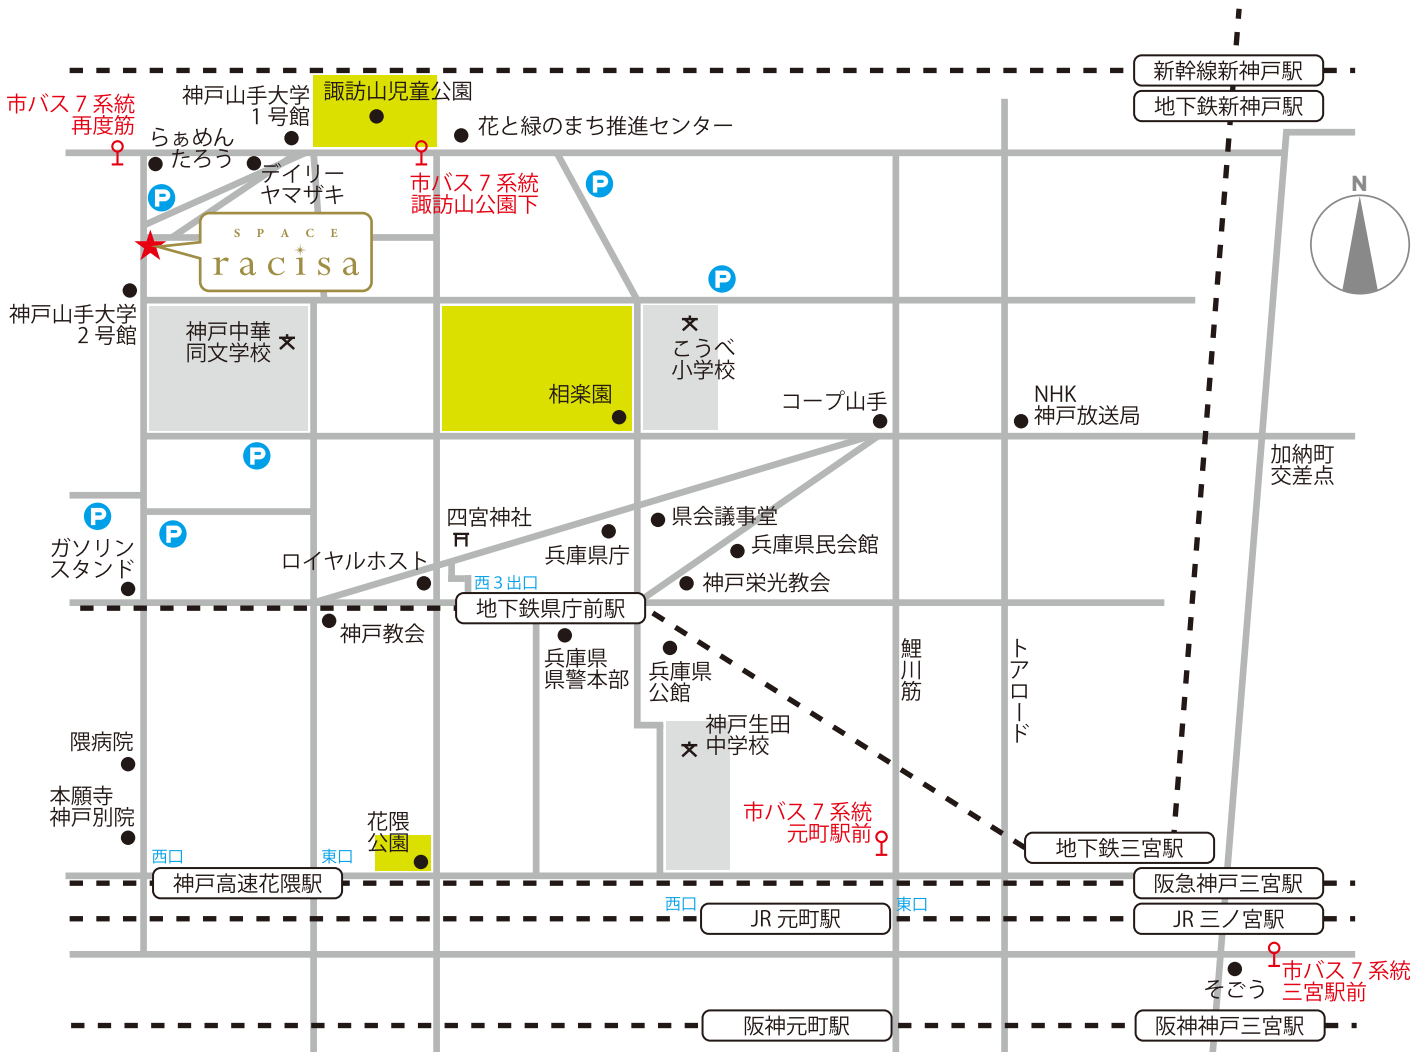

SPACE racisa へのアクセス

住所・連絡先

神戸市中央区山本通5丁目10-19
 携帯番号：090-2191-4192
 角にある茶色の建物です。

電車&徒歩

神戸市営地下鉄「県庁前駅」西3出口より徒歩10分
 神戸高速「花隈駅」(阪急から直通)西口より徒歩12分
 JR・阪神「元町駅」西口より徒歩15分

バス

神戸市バス7系統
 三宮そごう北側「三宮駅前」から約10分
 JR元町駅北側「元町駅前」から約7分
 およそ10分間隔で運行、料金(一律)210円

<最寄りのバス停>

「諏訪山公園下(すわやまこうえんした)」下車徒歩2分
 (デイリーヤマザキの三叉路いちばん手前の坂道上る)
 「再度筋(ふたたびすじ)」下車徒歩2分
 (らぁめんたろを右折)

駐車場

coin park 山本通 (space racisa から1ブロック北側)、
 ザ・パーク中山手6丁目パーキング(神戸中華同文学校の
 南側)など

タクシー

三宮から約10分、元町から約7分
 行き先を「神戸中華同文学校の山側まで」とご指定して
 いただくとスムーズです。