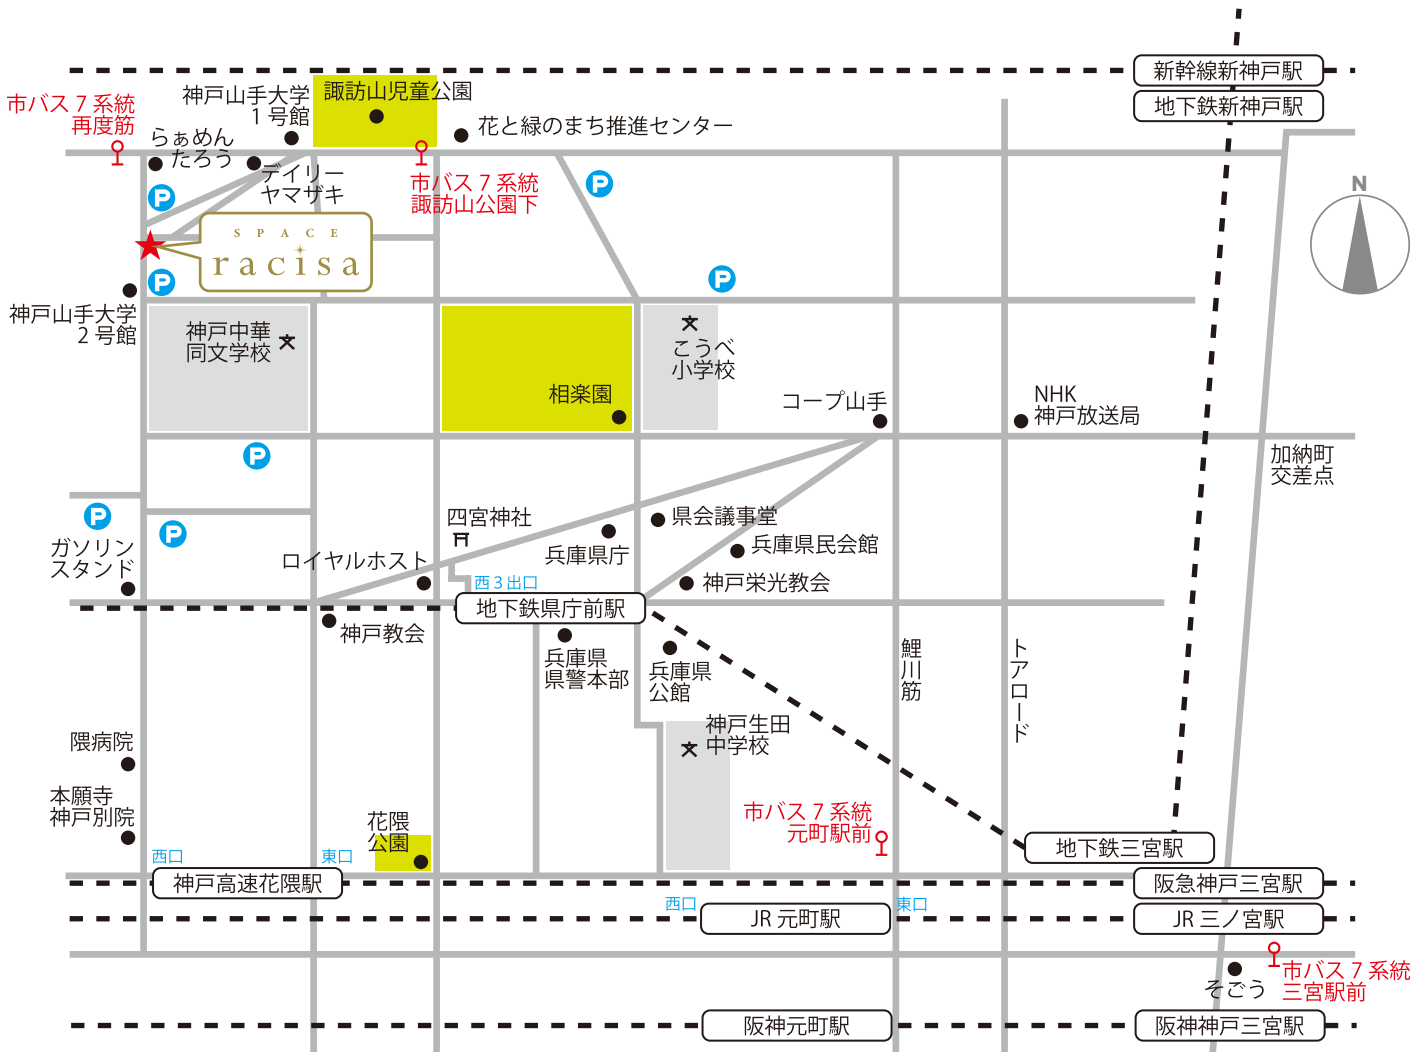

SPACE racisa へのアクセス

住所・連絡先

神戸市中央区山本通5丁目10-19
 携帯番号：090-2191-4192
 角にある茶色の建物です。

電車&徒歩

神戸市営地下鉄「県庁前駅」西3出口より徒歩10分
 神戸高速「花隈駅」(阪急から直通)西口より徒歩12分
 JR・阪神「元町駅」西口より徒歩15分

バス

神戸市バス7系統
 三宮そごう北側「三宮駅前」から約10分
 JR元町駅北側「元町駅前」から約7分
 およそ10分間隔で運行、料金(一律)210円

<最寄りのバス停>

「諏訪山公園下(すわやまこうえんした)」下車徒歩2分
 (デイリーヤマザキの三叉路いちばん手前の坂道上る)
 「再度筋(ふたたびすじ)」下車徒歩2分
 (らぁめんたろを右折)

駐車場

coin park 山本通 (space racisa から1ブロック北側)、
 パークンパーク山本通5丁目 (space racisa と同じブロック
 南側) など、周辺に複数ございます。

タクシー

三宮から約10分、元町から約7分
 行き先を「神戸中華同文学校の山側まで」とご指定して
 いただくとスムーズです。